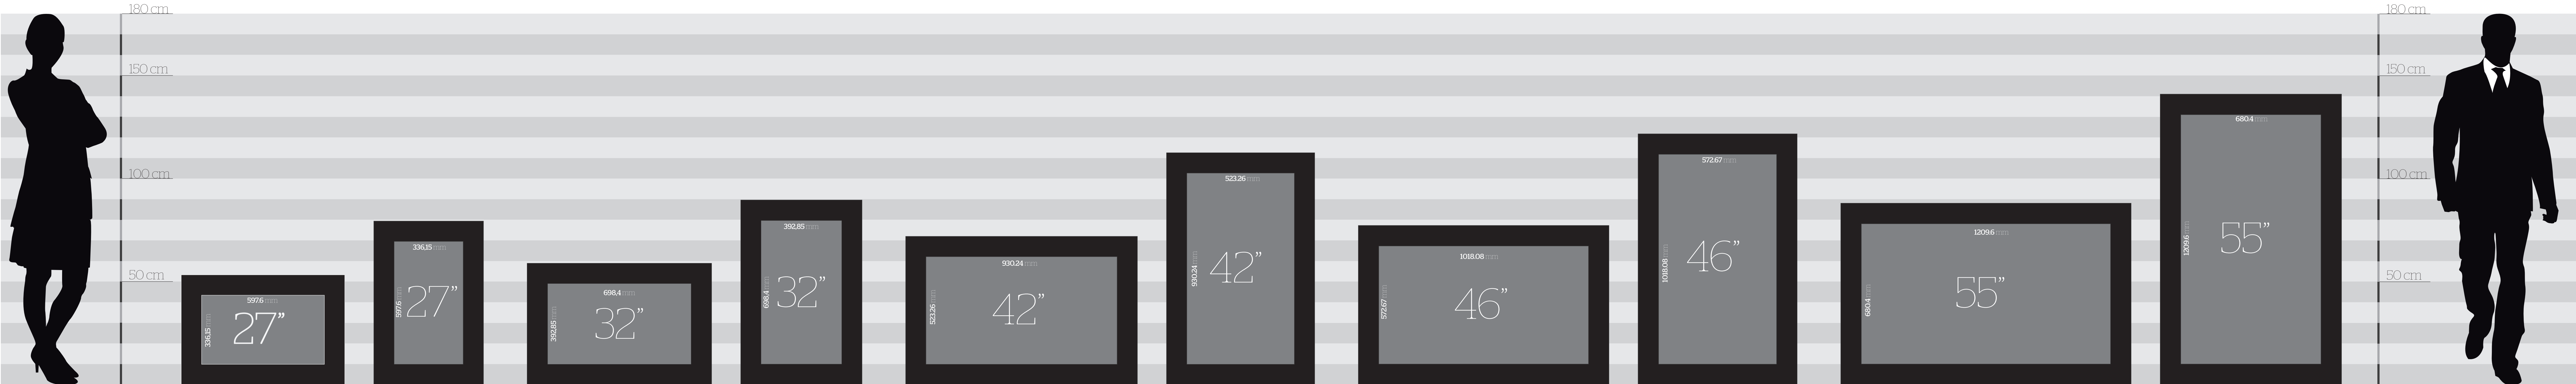

# [re:frame] Größenvergleich

Aktiver Display-Bereich

Rahmen. Hier exemplarisch mit **10 cm Breite** dargestellt. Rahmenbreiten von **2 cm - 15 cm** erhältlich.