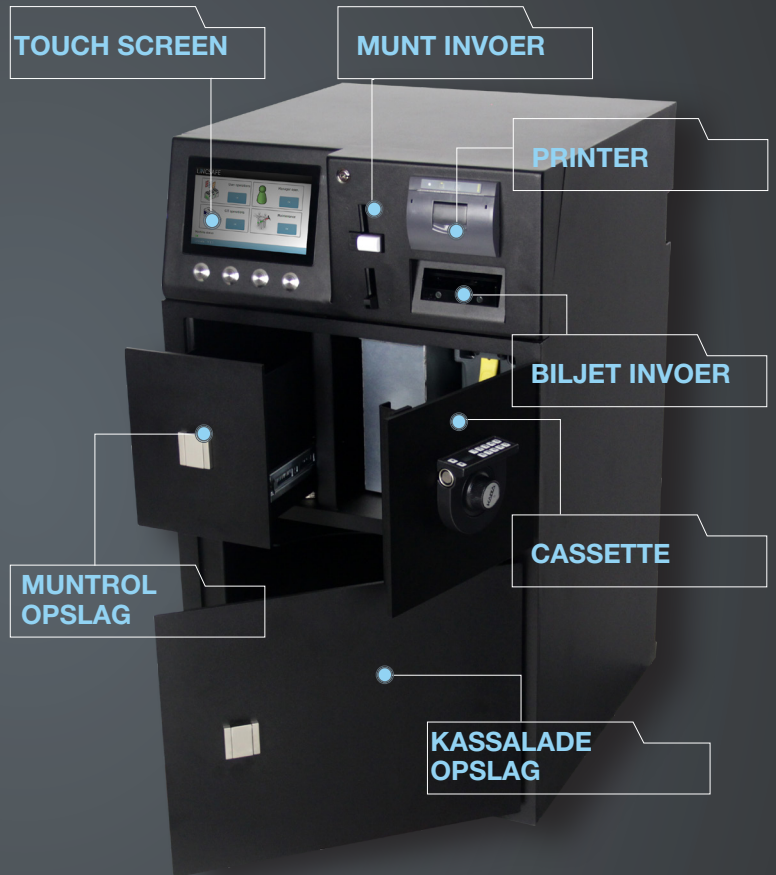

BOX

LINCSAFE

LOCAL INTELLIGENT NETWORK CONNECTED SAFE

DE INTELLIGENTE &
VEILIGE OPLOSSING
VOOR **CASH**
MANAGEMENT!

BOX SPECS & OPTIONS

LINCSAFE BOX

Specificaties	
Kluisnormering	3mm
Biljet lezer	MEI single note reader
100% ECB-getest	
Biljet verwerking	cassette geschikt voor: inkt cassette
Biljetcapaciteit	1200 biljetten
Muntcapaciteit	500 munten
Kluis slot	3 x elektronisch slot + One Time Code optioneel: Kaba lock
Display	7 inch TFT met touchscreen
Printer	3 inch thermische printer
Gebruikersidentificatie	touch screen of RFID optioneel: via POS
Connectiviteit	ethernet opt.: 3G modem
Digital security	encrypted SSD/transacties optioneel: alarm interface
Software	LINCSAFE Webportal: • real-time informatie • bediening op afstand • gedetailleerde rapportages/audit • gebruikersbeheer
Externe afmetingen	810 x 490 x 492 (HxBxD in mm) 810 x 490 x 535 (met slot)
Gewicht	104 kg

LINCSAFE